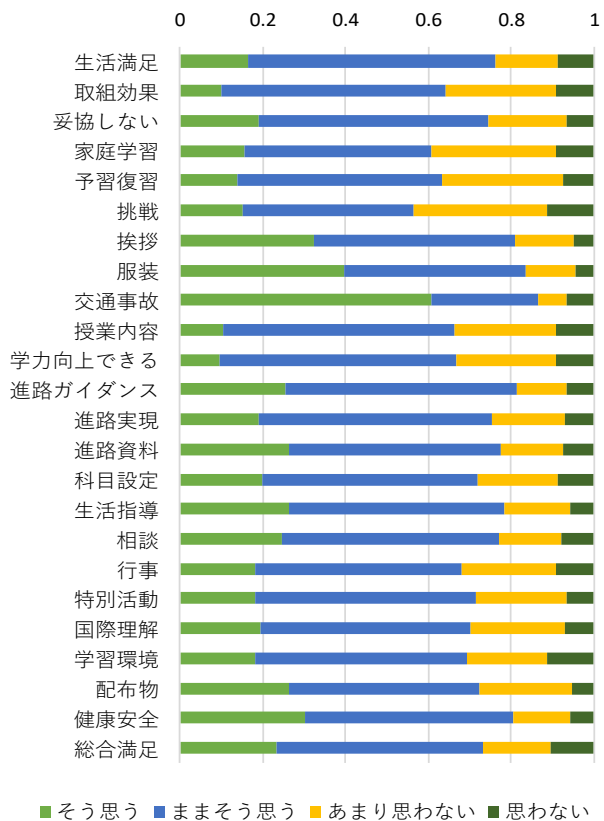

平成30年度学校自己評価アンケート集計結果(生徒)

1年生 生徒結果

2年生 生徒結果

3年生 生徒結果

全体 生徒結果