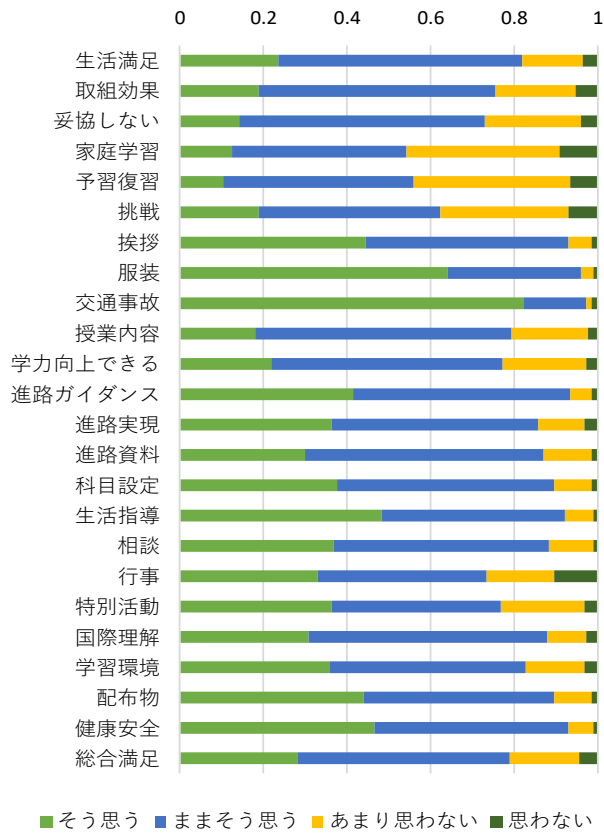

平成30年度学校自己評価アンケート集計結果(生徒)

1年生 生徒結果

2年生 生徒結果

3年生 生徒結果

全体 生徒結果