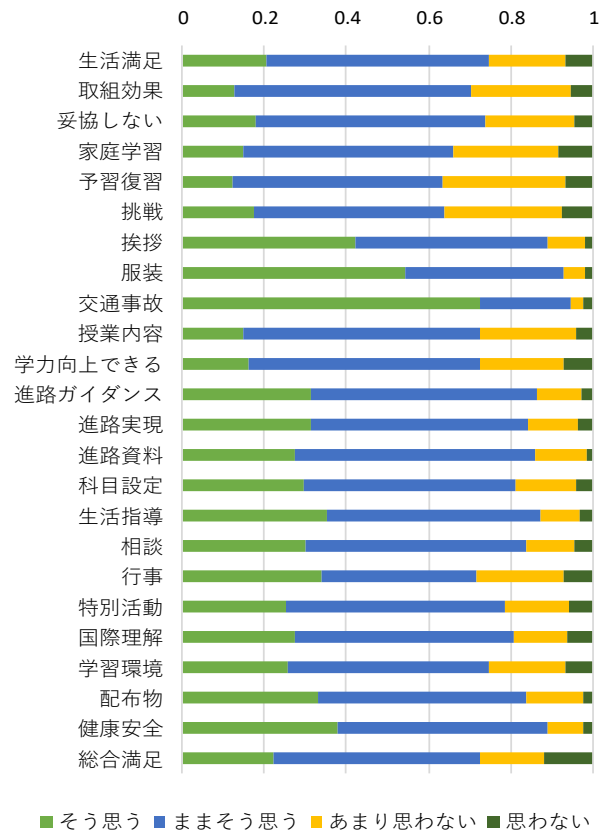

平成30年度学校自己評価アンケート集計結果(生徒)

1年生 生徒結果

2年生 生徒結果

3年生 生徒結果

全体 生徒結果